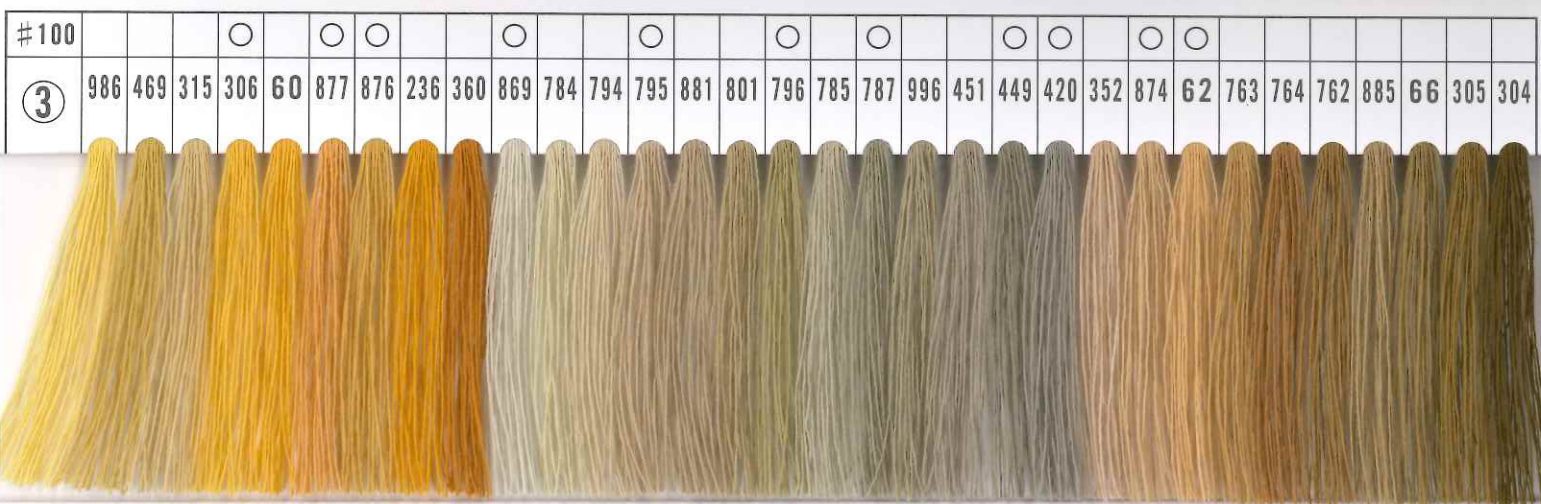

ック(#100)は○印以外にも77色あります。ロック専用サンプル帳をご利用ください。

ック(#100)は○印以外にも77色あります。ロック専用サンプル帳をご利用ください。

ク(#100)は○印以外にも77色あります。ロック専用サンプル帳をご利用ください。

ック(#100)は○印以外にも77色あります。ロック専用サンプル帳をご利用ください。

#100		○		○	○	○		○	○		○					○	○				○	○				○	○					
⑬	83	720	231	741	736	737	738	739	85	225	898	178	992	307	39	734	32	40	241	160	242	156	728	34	33	730	35	243	158	245	82	713

#100				○		○	○	○	○		○		○	○					○		○				○	○	○		○			
⑭	155	37	349	348	38	122	688	689	690	124	670	125	466	687	123	684	422	419	418	184	126	685	250	429	251	428	329	426	431	686	467	676

#100	○			○		○	○				○		○					○	○					○	○	○		○	○			
⑮	677	252	678	227	127	491	692	186	695	694	134	255	254	693	228	853	133	473	477	472	267	268	900	137	132	681	187	433	135	256	697	698

#100	○	○		○	○			○					○		○	○	○	○		番手見本											
⑯	139	257	700	854	855	699	701	206	205	140	424	204	856	857	440	203	258	702	202	824	黒	白	生地	NO. 8	NO. 20	NO. 30	NO. 50	NO. 60	NO. 80	NO. 100	NO. 120