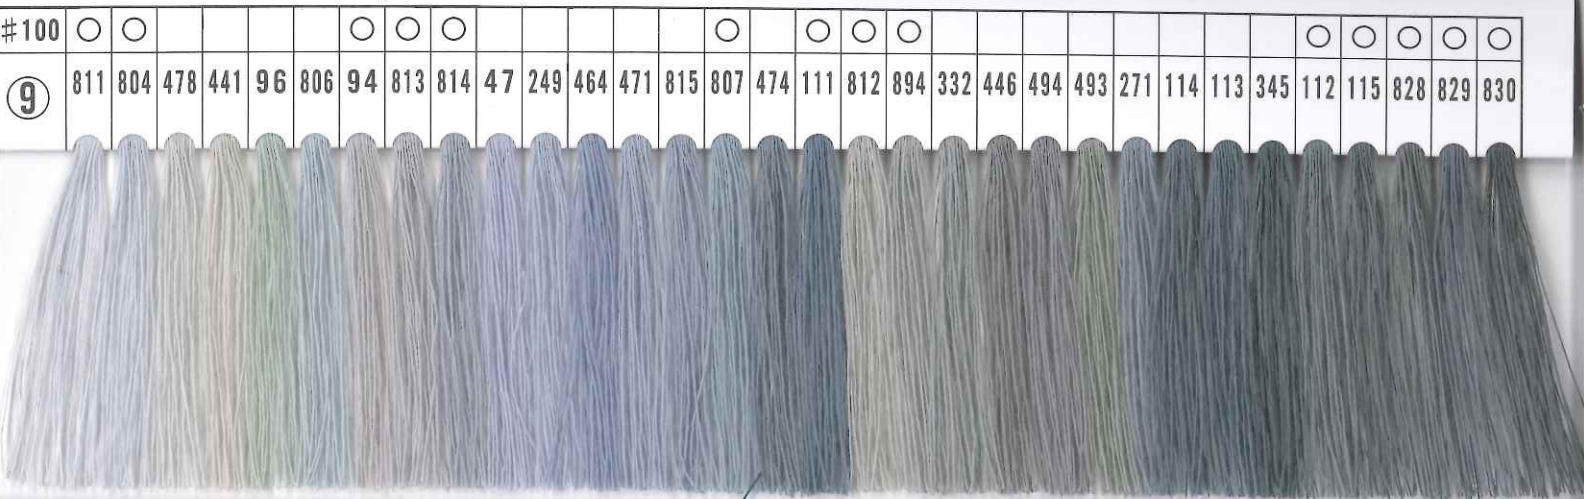

ック(#100)は○印以外にも77色あります。ロック専用サンプル帳をご利用ください。

ック(#100)は○印以外にも77色あります。ロック専用サンプル帳をご利用ください。

ク(#100)は○印以外にも77色あります。ロック専用サンプル帳をご利用ください。

ック(#100)は○印以外にも77色あります。ロック専用サンプル帳をご利用ください。

#100		○		○	○	○		○	○		○					○	○				○	○				○	○					
⑬	83	720	231	741	736	737	738	739	85	225	898	178	992	307	39	734	32	40	241	160	242	156	728	34	33	730	35	243	158	245	82	713

#100				○		○	○	○	○		○		○	○					○		○				○	○	○		○			
⑭	155	37	349	348	38	122	688	689	690	124	670	125	466	687	123	684	422	419	418	184	126	685	250	429	251	428	329	426	431	686	467	676

#100	○			○		○	○				○		○					○	○					○	○	○		○	○			
⑮	677	252	678	227	127	491	692	186	695	694	134	255	254	693	228	853	133	473	477	472	267	268	900	137	132	681	187	433	135	256	697	698

#100	○	○		○	○			○					○		○	○	○	○		番手見本											
⑯	139	257	700	854	855	699	701	206	205	140	424	204	856	857	440	203	258	702	202	824	黒	白	生地	NO. 8	NO. 20	NO. 30	NO. 50	NO. 60	NO. 80	NO. 100	NO. 120