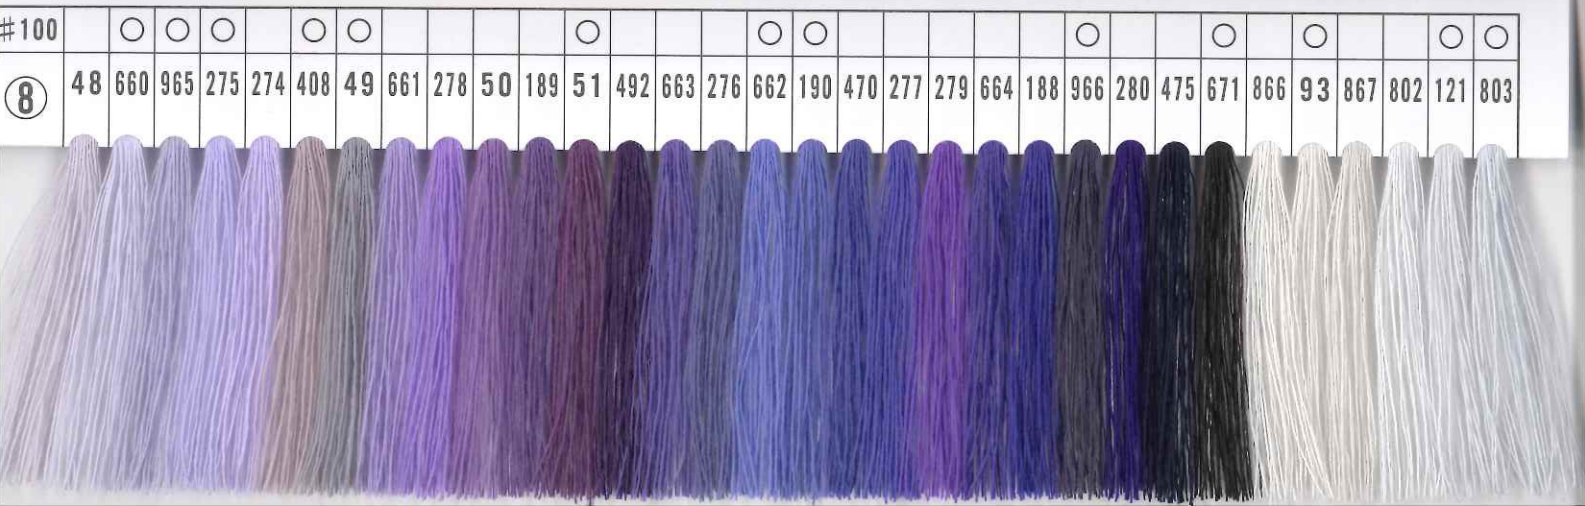

ック(#100)は○印以外にも77色あります。ロック専用サンプル帳をご利用ください。

ック(#100)は○印以外にも77色あります。ロック専用サンプル帳をご利用ください。

ク(#100)は○印以外にも77色あります。ロック専用サンプル帳をご利用ください。

ック(#100)は○印以外にも77色あります。ロック専用サンプル帳をご利用ください。

#100		○		○	○	○		○	○		○					○	○				○	○				○	○					
⑬	83	720	231	741	736	737	738	739	85	225	898	178	992	307	39	734	32	40	241	160	242	156	728	34	33	730	35	243	158	245	82	713

#100				○		○	○	○	○		○		○	○					○		○				○	○	○		○			
⑭	155	37	349	348	38	122	688	689	690	124	670	125	466	687	123	684	422	419	418	184	126	685	250	429	251	428	329	426	431	686	467	676

#100	○			○		○	○				○		○					○	○					○	○	○		○	○			
⑮	677	252	678	227	127	491	692	186	695	694	134	255	254	693	228	853	133	473	477	472	267	268	900	137	132	681	187	433	135	256	697	698

#100	○	○		○	○			○					○		○	○	○	○		番手見本											
⑯	139	257	700	854	855	699	701	206	205	140	424	204	856	857	440	203	258	702	202	824	黒	白	生地	NO. 8	NO. 20	NO. 30	NO. 50	NO. 60	NO. 80	NO. 100	NO. 120